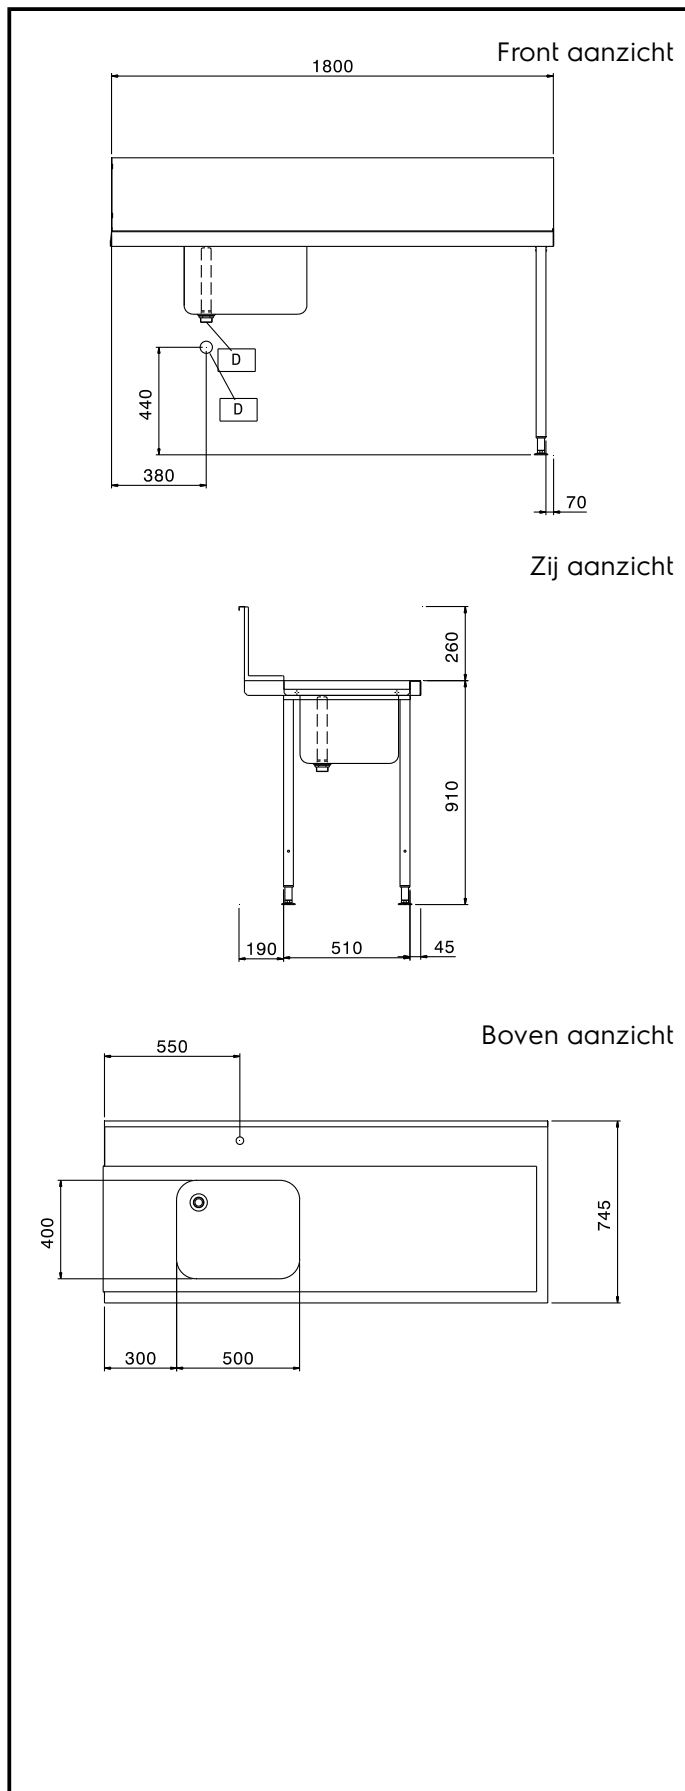

Aan-afvoertafels

Aanvoertafel voor doorschuifmachine, R>L, spoelbak, 1800 mm

ARTIKEL _____

MODEL _____

NAAM _____

SIS _____

AIA _____

865312 (BHHPTB18R)

Aanvoertafel 1800 mm Re>Li
spoelbak en spatwand

Omschrijving

Product Nr.

Aanvoertafel van 1800x745x900 mm voor doorschuif afwasmachine. Vervaardigd van roestvrijstaal AISI304. Blad in gladde uitvoering met naadloos ingeperste korfgeleiding en met naar beneden omgezette randen. Spoelbak van 500x400x300 mm, naadloos ingelast in het blad en voorzien van een afvoerplug en een roestvrijstalen overlooppijp en 2 " afvoerplug. Een afvoer afsluiter wordt standaard niet meegeleverd. Één korte zijde voorzien van een vlakke koppelrand voor het ophangen van de tafel aan de afwasmachine. Roestvrijstalen spatwand, naadloos bevestigd achter op de tafel, met naar voren omgezette kopzijden. Pootstel van roestvrijstalen buis 40x40 mm met roestvrijstalen stelvoeten.

Uitvoering

- Wordt ongemonteerd geleverd, is eenvoudig zelf te monteren.
- Geschikt voor afwasmachinekorven van 500x500 mm.
- Optioneel uit te voeren met een vlak onderschap en een voorspoel handdouche.

Goedkeuring _____

Water

Afvoer aansluiting
 865312 (BHHPTB18R) 2"

Algemene gegevens

Externe afmetingen, lengte 1800 mm
 Externe afmetingen, breedte 745 mm
 Externe afmetingen, hoogte 1170 mm
 Gewicht, netto 16 kg
 Spoelbak afmetingen 500x400x300h